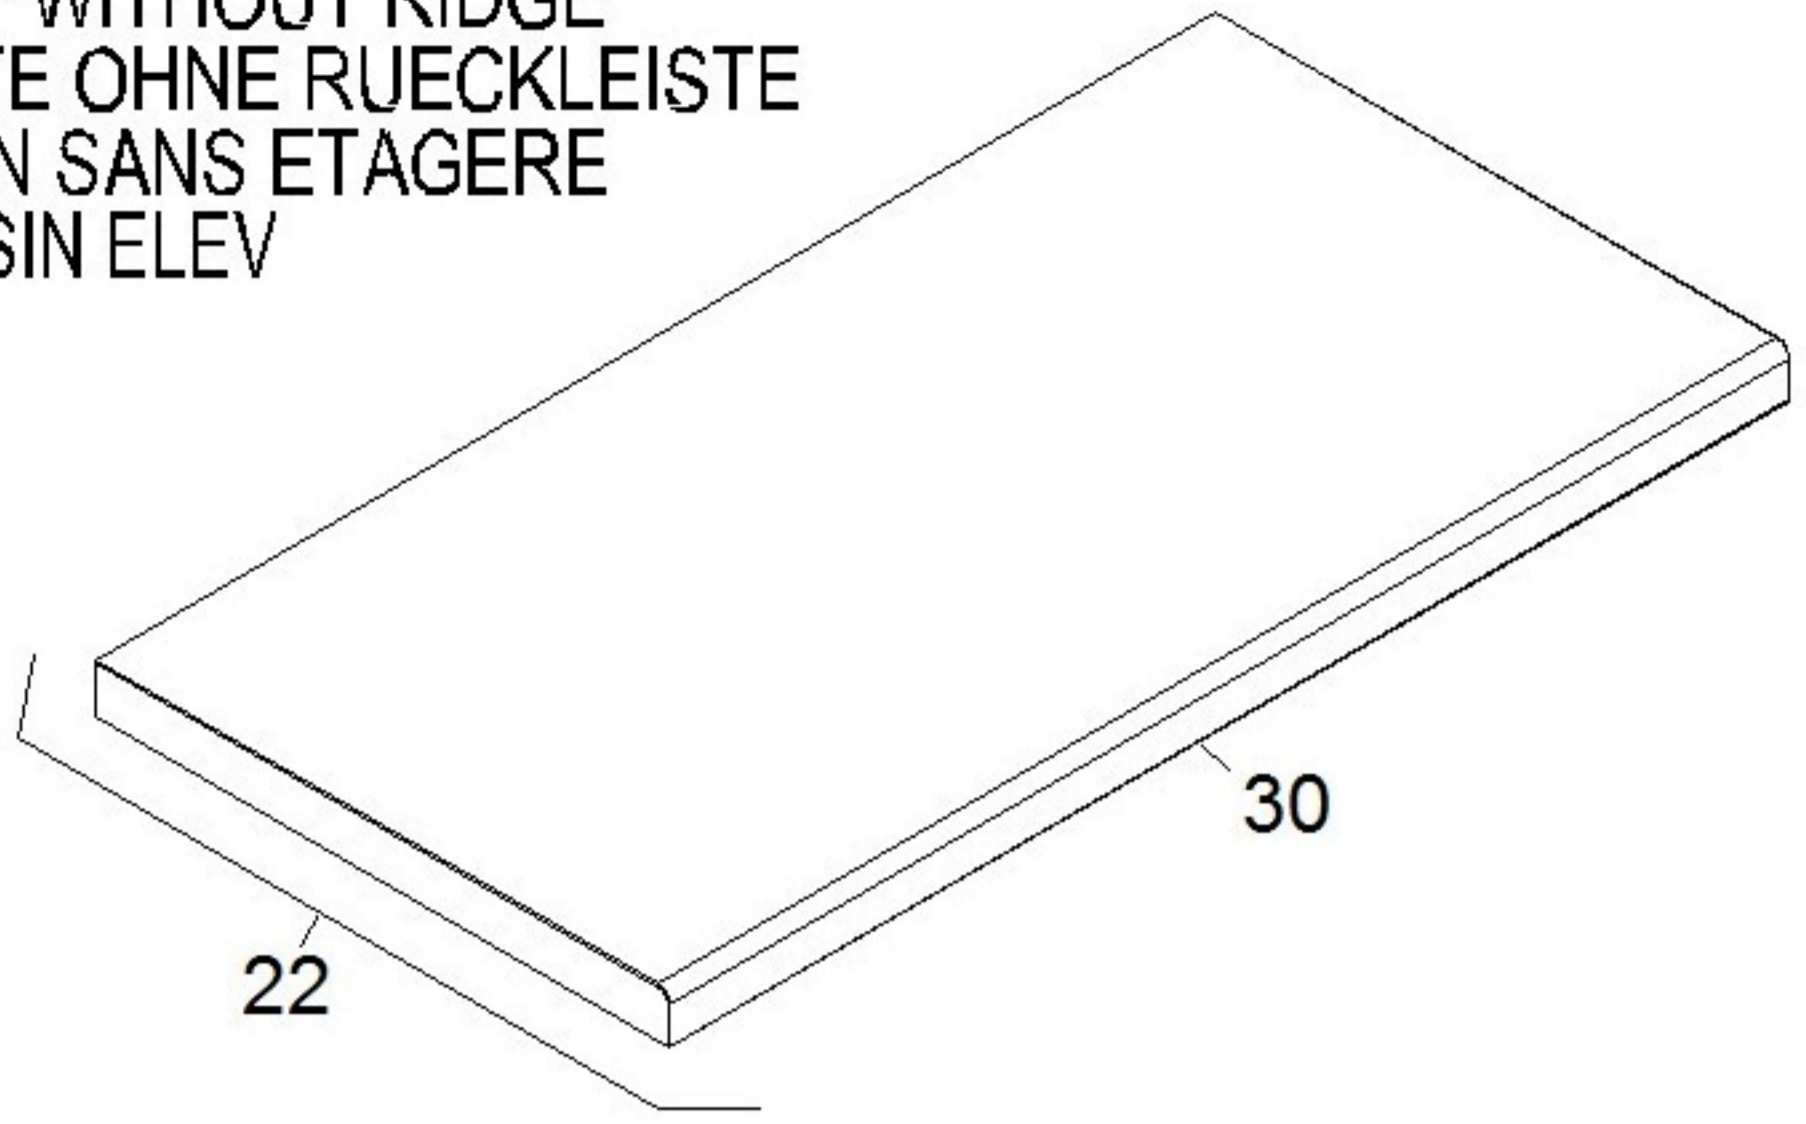

/A=PIANO CON ALZATINA
 /A=SHELF+ RIDGE
 /A=PLATTE MIT RUECKLEISTE
 /A=RAYON AVEC ETAGERE
 /A=TOPE CON ELEV.

/M=PIANO SENZA ALZATINA
 /M=SHELF WITHOUT RIDGE
 /M=PLATTE OHNE RUECKLEISTE
 /M=RAYON SANS ETAGERE
 /M=TOPE SIN ELEV

ANGELO PO - BASE REFRIGERATA 250 lt, prof.70 cm, -2/+8°C
 6EAM - G008080 - GRUPPO PORTE-CASSETTI - 26-02-2008 » 19-05-2010

Modello Typ Model Modele Modelo

		6MA 6MAA 6MAM 6EA 6EAA 6EAM 6EAB 6EABA 6EABM	6MA2 6MA2A 6MA2M 6EA2 6EA2A 6EA2M	6EA13 6EA13A 6EA13M	6EA11 6EA11A 6EA11M	6MB 6MBA 6MBM 6EB 6EBA 6EBM 6EBB 6EBBA 6EBBM	6MB2 6MB2A 6MB2M	6MB4 6MB4A 6MB4M 6EB4 6EB4A 6EB4M	6MB11 6MB11A 6MB11M	6EB13 6EB13A 6EB13M	6EB22 6EB22A 6EB22M	6MC 6MCA 6MCM 6EC 6ECA 6ECM 6ECB 6ECBA 6ECBM	6MC2 6MC2A 6MC2M 6EC2 6EC2A 6EC2M	6MC4 6MC4A 6MC4M 6EC4 6EC4A 6EC4M	6MC11 6MC11A 6MC11M 6EC11 6EC11A 6EC11M	6EC13 6EC13A 6EC13M	6EC22 6EC22A 6EC22M	
Num.cassetti Schubläd Drawers Tiroirs Gabetas	1/2SUP 1/2INF 1/3 2/3	- - - -	1 1 - -	- 3 -	- 1 1	- - - -	1 1 - -	2 2 -	- 1 1	- 3 -	- 2 2	- - -	1 1 - -	2 2 -	- 1 1	- 3 -	- -	- 2 2
Porte Türen Doors Portes Puertas	DX SX	1 1	- 1	- 1	- 1	1 2	- 2	- 1	- 2	- 2	- 1	1 3	- 3	- 2	- 3	- 3	- 2	