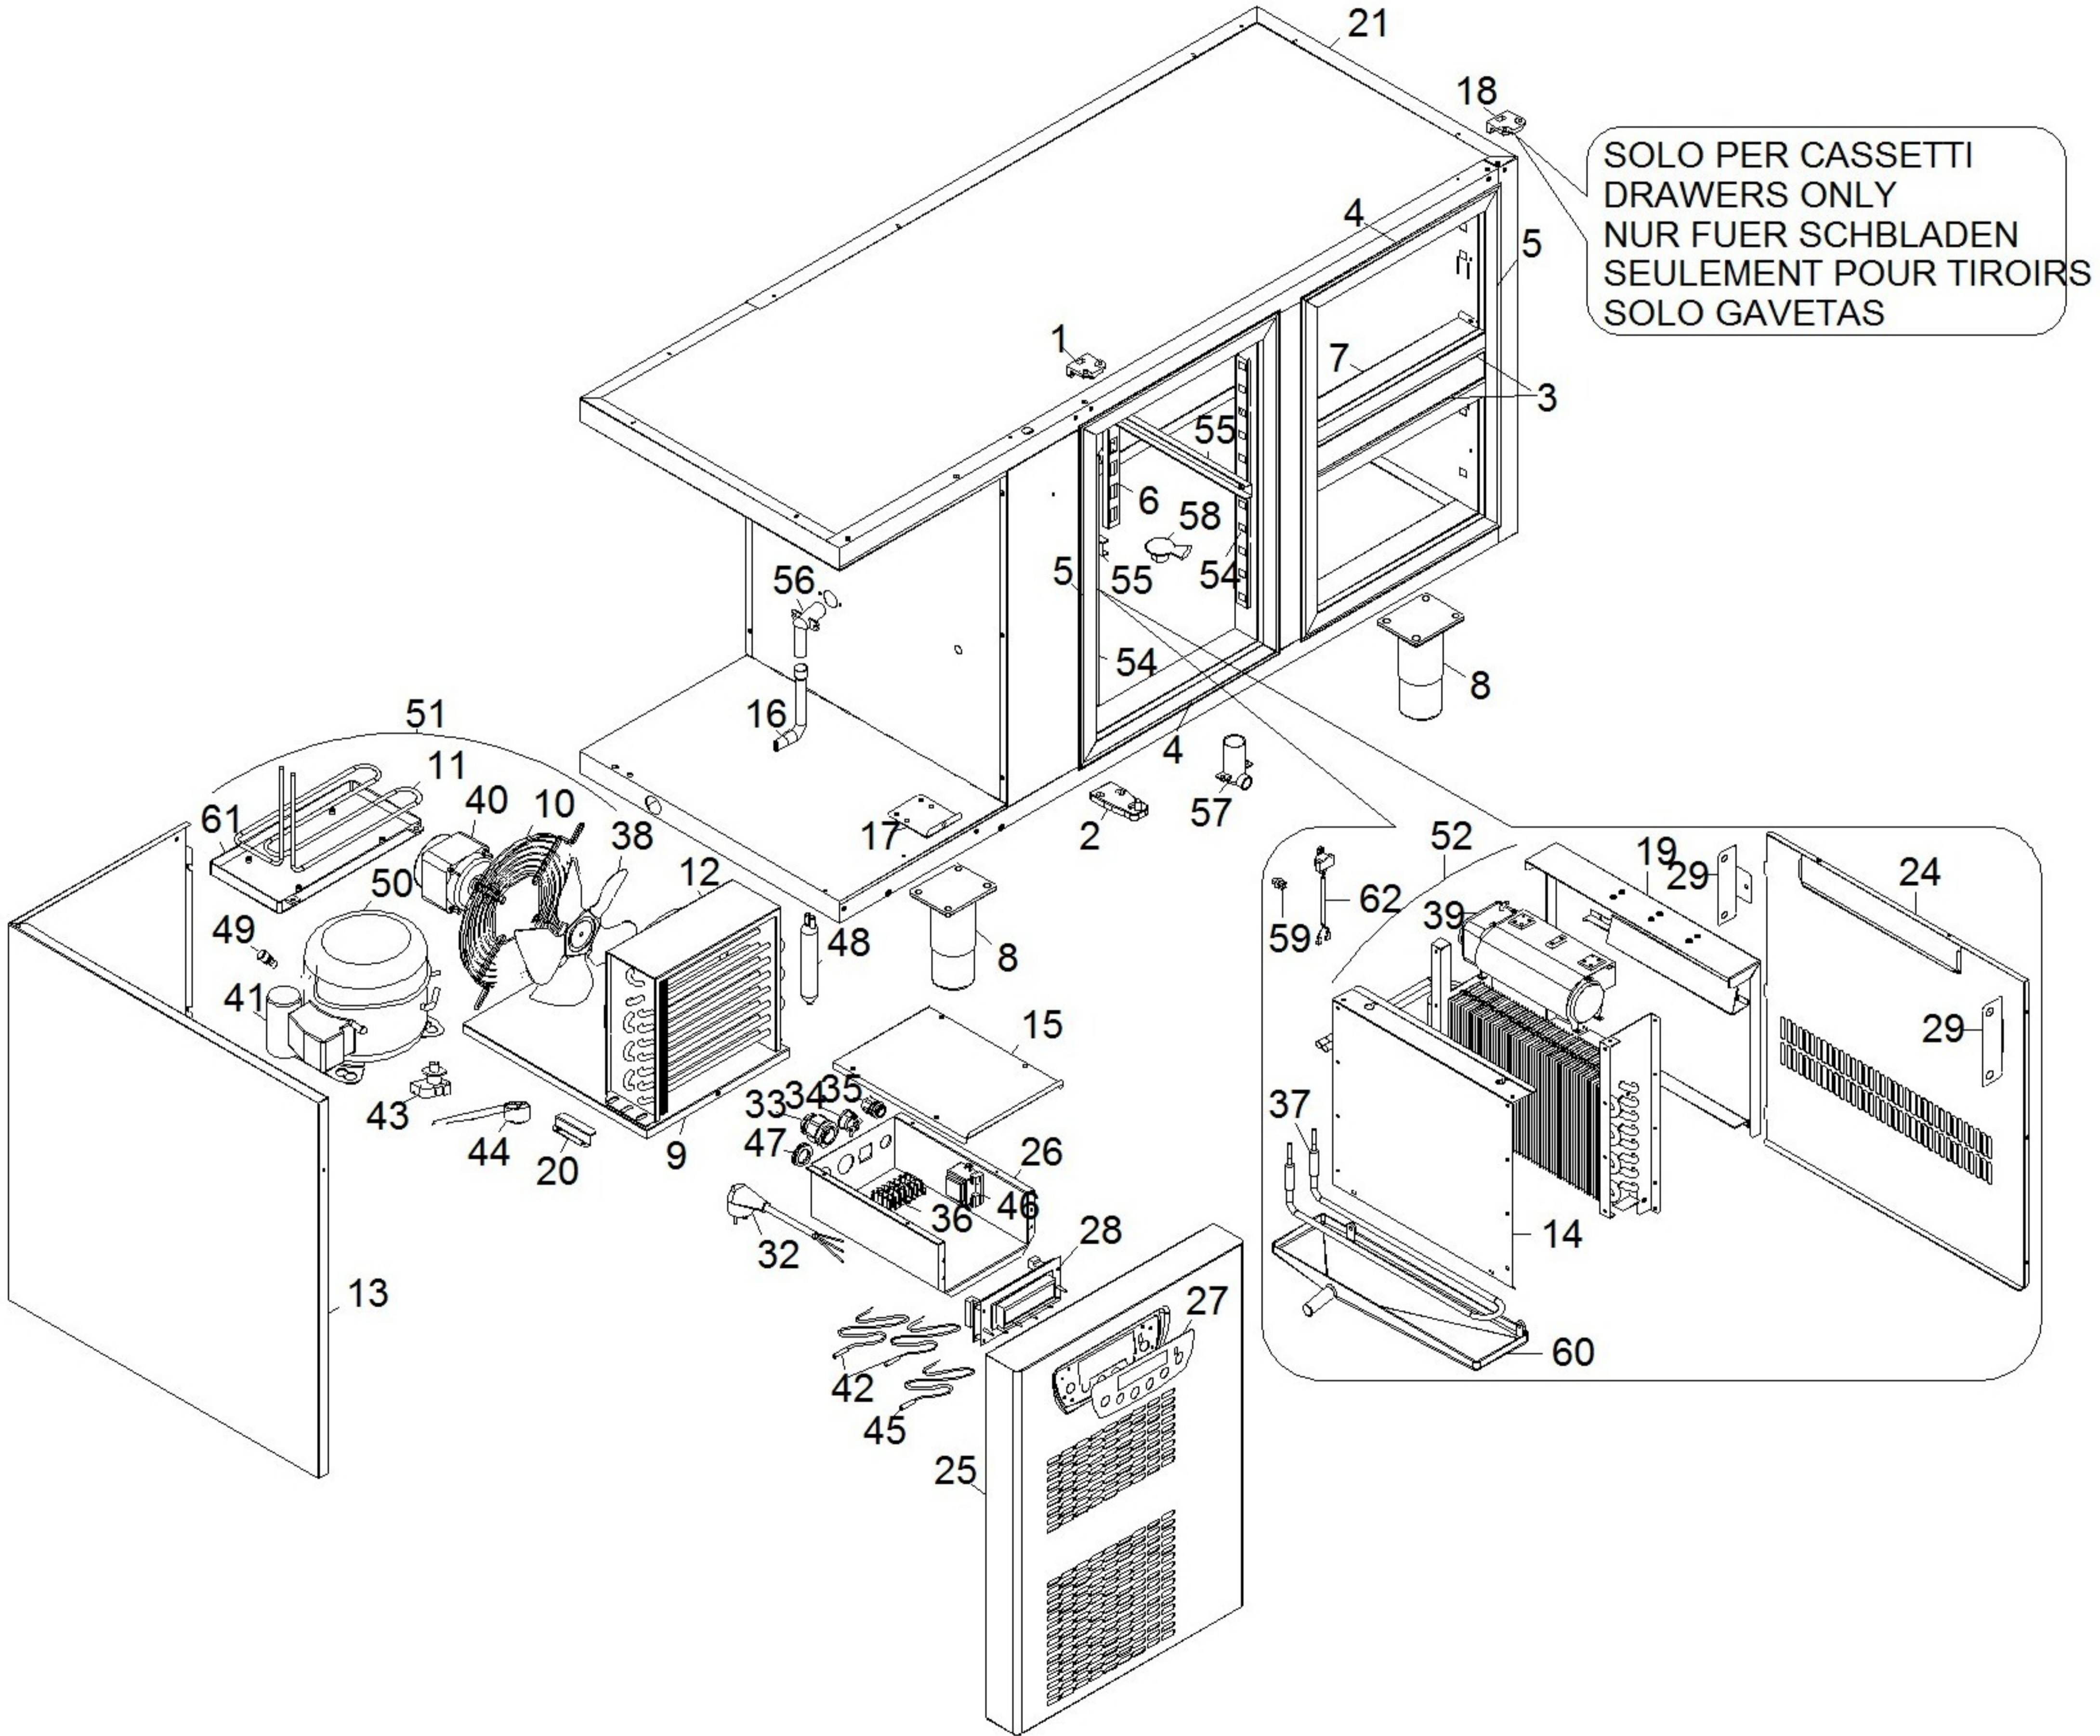

/A=PIANO CON ALZATINA
 /A=SHELF+ RIDGE
 /A=PLATTE MIT RUECKLEISTE
 /A=RAYON AVEC ETAGERE
 /A=TOPE CON ELEV.

/M=PIANO SENZA ALZATINA
 /M=SHELF WITHOUT RIDGE
 /M=PLATTE OHNE RUECKLEISTE
 /M=RAYON SANS ETAGERE
 /M=TOPE SIN ELEV

ANGELO PO - BASE REFRIGERATA 250 lt, prof.70 cm, -2/+8°C
 6EAM - G008080 - GRUPPO PORTE-CASSETTI - 26-02-2008 » 19-05-2010

Modello Typ Model Modele Modelo

		6MA 6MAA 6MAM 6EA 6EAA 6EAM 6EAB 6EABA 6EABM	6MA2 6MA2A 6MA2M 6EA2 6EA2A 6EA2M	6EA13 6EA13A 6EA13M	6EA11 6EA11A 6EA11M	6MB 6MBA 6MBM 6EB 6EBA 6EBM 6EBB 6EBBA 6EBBM	6MB2 6MB2A 6MB2M	6MB4 6MB4A 6MB4M 6EB4 6EB4A 6EB4M	6MB11 6MB11A 6MB11M	6EB13 6EB13A 6EB13M	6EB22 6EB22A 6EB22M	6MC 6MCA 6MCM 6EC 6ECA 6ECM 6ECB 6ECBA 6ECBM	6MC2 6MC2A 6MC2M 6EC2 6EC2A 6EC2M	6MC4 6MC4A 6MC4M 6EC4 6EC4A 6EC4M	6MC11 6MC11A 6MC11M 6EC11 6EC11A 6EC11M	6EC13 6EC13A 6EC13M	6EC22 6EC22A 6EC22M	
Num.cassetti Schubläd Drawers Tiroirs Gabetas	1/2SUP 1/2INF 1/3 2/3	- - - -	1 1 - -	- 3 -	- 1 1	- - - -	1 1 - -	2 2 -	- 1 1	- 3 -	- 2 2	- - -	1 1 - -	2 2 -	- 1 1	- 3 -	- -	- 2 2
Porte Türen Doors Portes Puertas	DX SX	1 1	- 1	- 1	- 1	1 2	- 2	- 1	- 2	- 2	- 1	1 3	- 3	- 2	- 3	- 3	- 2	