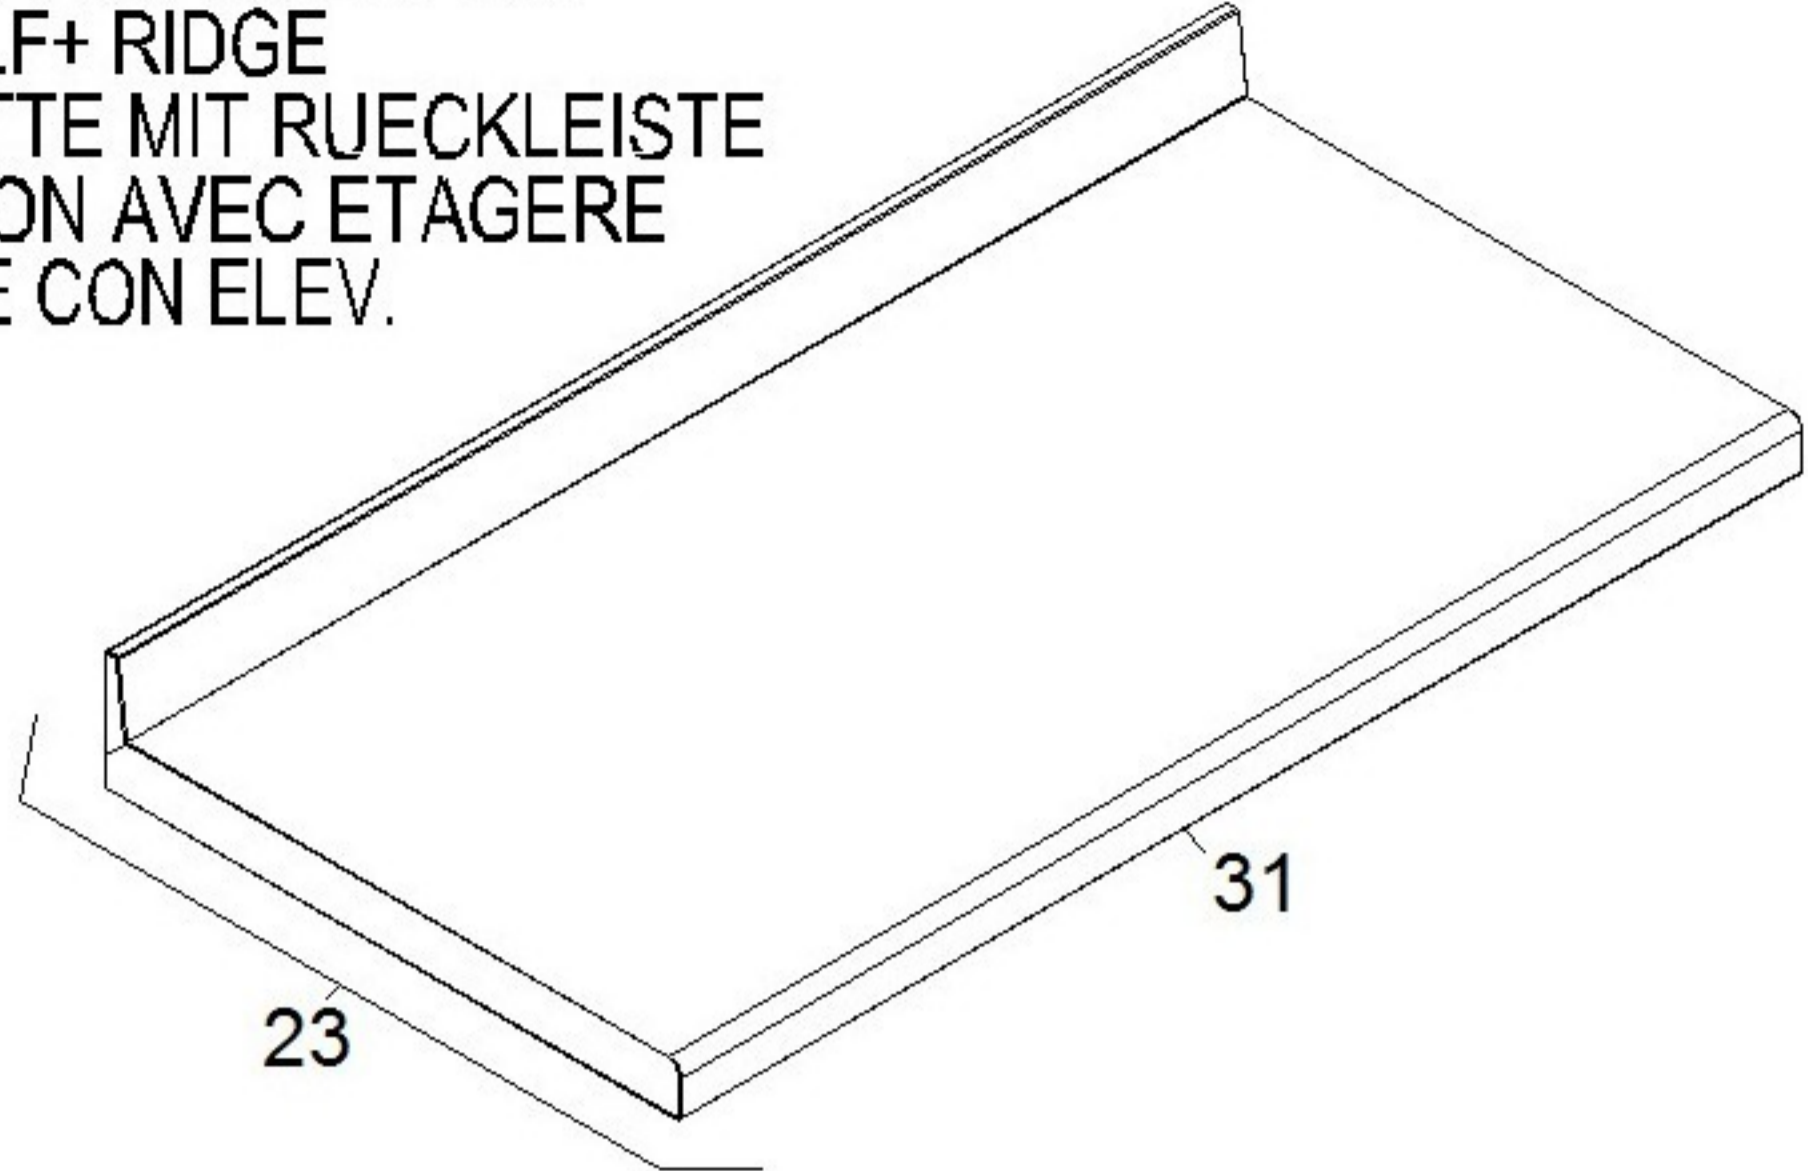

/A=PIANO CON ALZATINA
 /A=SHELF+ RIDGE
 /A=PLATTE MIT RUECKLEISTE
 /A=RAYON AVEC ETAGERE
 /A=TOPE CON ELEV.

/M=PIANO SENZA ALZATINA
 /M=SHELF WITHOUT RIDGE
 /M=PLATTE OHNE RUECKLEISTE
 /M=RAYON SANS ETAGERE
 /M=TOPE SIN ELEV

ANGELO PO - BASE REFRIGERATA 250 lt, prof.70 cm, -2/+8°C
 6EAM - G008080 - GRUPPO PORTE-CASSETTI - 26-02-2008 » 19-05-2010

Modello Typ Model Modele Modelo

		6MA 6MAA 6MAM 6EA 6EAA 6EAM 6EAB 6EABA 6EABM	6MA2 6MA2A 6MA2M 6EA2 6EA2A 6EA2M	6EA13 6EA13A 6EA13M	6EA11 6EA11A 6EA11M	6MB 6MBA 6MBM 6EB 6EBA 6EBM 6EBB 6EBBA 6EBBM	6MB2 6MB2A 6MB2M	6MB4 6MB4A 6MB4M 6EB4 6EB4A 6EB4M	6MB11 6MB11A 6MB11M	6EB13 6EB13A 6EB13M	6EB22 6EB22A 6EB22M	6MC 6MCA 6MCM 6EC 6ECA 6ECM 6ECB 6ECBA 6ECBM	6MC2 6MC2A 6MC2M 6EC2 6EC2A 6EC2M	6MC4 6MC4A 6MC4M 6EC4 6EC4A 6EC4M	6MC11 6MC11A 6MC11M 6EC11 6EC11A 6EC11M	6EC13 6EC13A 6EC13M	6EC22 6EC22A 6EC22M	
Num.cassetti Schubläd Drawers Tiroirs Gabetas	1/2SUP 1/2INF 1/3 2/3	- - - -	1 1 - -	- 3 -	- 1 1	- - - -	1 1 - -	2 2 -	- 1 1	- 3 -	- 2 2	- - -	1 1 - -	2 2 -	- 1 1	- 3 -	- -	- 2 2
Porte Türen Doors Portes Puertas	DX SX	1 1	- 1	- 1	- 1	1 2	- 2	- 1	- 2	- 2	- 1	1 3	- 3	- 2	- 3	- 3	- 2	